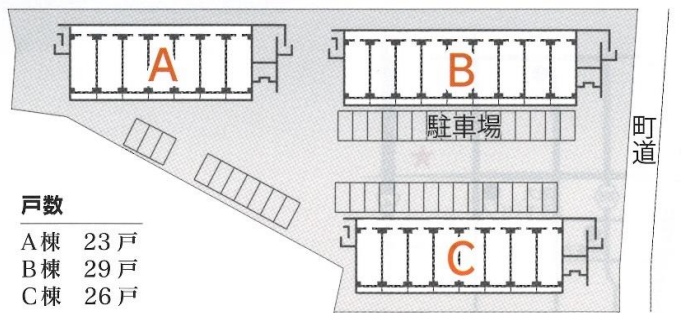

矢巾キャンパス徒歩圏内。全戸南向きで環境良好。安心のオートロックシステム。

1LDK
40.94㎡

【家賃】1階:49,000円/月 2・3階:50,000円/月 【共益費】3,500円/月
 【駐車場】3,200円/月 + 消費税 【敷金】家賃の2ヵ月分 【礼金】家賃の1ヵ月分
 【仲介手数料】家賃の1ヵ月分(消費税別途) 【共同設備】オートロック/宅配ボックス/駐輪場/駐車場
 【各室専用設備】トイレ(暖房洗浄便座)/ユニットバス/洗面化粧台/システムキッチン
 モニター付インターホン/照明器具/ガス給湯システム/エアコン (IH・ラジエントヒーター)

- ゆとりの1LDK(40.94㎡)
- 広々リビング(11.9帖)と充実設備!
- カウンターキッチンでおしゃれな生活を!

宅配ボックス エントランスオートロック モニターインターホン トイレ バスルーム

アクセス

岩手医科大学矢巾キャンパス 徒歩 10分
 マルイチ (スーパー) 徒歩 2分
 モスバーガー 徒歩 1分
 JR 東北本線矢幅駅 徒歩 23分

物件概要 ●所在地/岩手県紫波郡矢巾町大字西徳田台5地割93-3他●交通/JR東北本線矢幅駅徒歩23分●構造規模/鉄筋コンクリート造3階建て●総戸数/78戸(A棟23戸B棟29戸C棟26戸)●間取り・専有面積/1LDK40.94㎡●入居予定日/相談●敷金/家賃の2ヵ月分●礼金/家賃の1ヵ月分●火災保険料15,000円(2年)●家賃/49,000円~50,000円/月●共益費/3,500円/月●駐車場/40台(月額使用料3,200円/台 消費税込)●駐輪場/80台(使用料無料)●仲介手数料/家賃の1ヵ月分+消費税※こずかたサービス様ご紹介25%OFF ●取引態様/仲介●賃料保証サービス/保証料家賃の50%・学生10,000円(継続保証料800円/月・手数料300円/月)●事業主/宮城建設株式会社・宮城開発株式会社●総合管理・仲介/株式会社くらしすた不動産