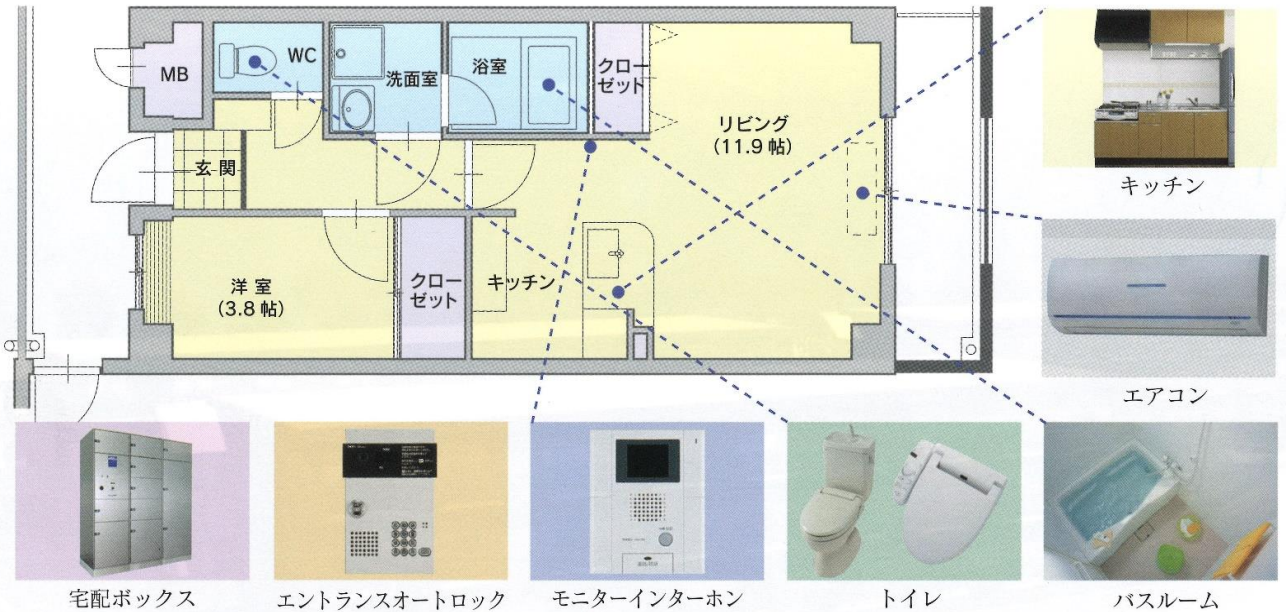

矢巾キャンパス徒歩圏内。全戸南向きで環境良好。安心のオートロックシステム。

1LDK
40.94㎡

【家賃】1階:49,000円/月 2・3階:50,000円/月 【共益費】3,500円/月
 【駐車場】3,200円/月 + 消費税 【敷金】家賃の2ヵ月分 【礼金】家賃の1ヵ月分
 【仲介手数料】家賃の1ヵ月分(消費税別途) 【共同設備】オートロック/宅配ボックス/駐輪場/駐車場
 【各室専用設備】トイレ(暖房洗浄便座)/ユニットバス/洗面化粧台/システムキッチン
 モニター付インターホン/照明器具/ガス給湯システム/エアコン (IH・ラジエントヒーター)

- ゆとりの1LDK(40.94㎡)
- 広々リビング(11.9帖)と充実設備!
- カウンターキッチンでおしゃれな生活を!

宅配ボックス エントランスオートロック モニターインターホン トイレ バスルーム

アクセス

岩手医科大学矢巾キャンパス 徒歩 10分
 マルイチ (スーパー) 徒歩 2分
 モスバーガー 徒歩 1分
 JR 東北本線矢幅駅 徒歩 23分

物件概要 ●所在地/岩手県紫波郡矢巾町大字西徳田台5地割93-3他●交通/JR東北本線矢幅駅徒歩23分●構造規模/鉄筋コンクリート造3階建て●総戸数/78戸(A棟23戸B棟29戸C棟26戸)●間取り・専有面積/1LDK40.94㎡●入居予定日/相談●敷金/家賃の2ヵ月分●礼金/家賃の1ヵ月分●火災保険料15,000円(2年)●家賃/49,000円~50,000円/月●共益費/3,500円/月●駐車場/40台(月額使用料3,200円/台 消費税込)●駐輪場/80台(使用料無料)●仲介手数料/家賃の1ヵ月分+消費税※こずかたサービス様ご紹介25%OFF ●取引態様/仲介●賃料保証サービス/保証料家賃の50%・学生10,000円(継続保証料800円/月・手数料300円/月)●事業主/宮城建設株式会社・宮城開発株式会社●総合管理・仲介/株式会社くらしすた不動産